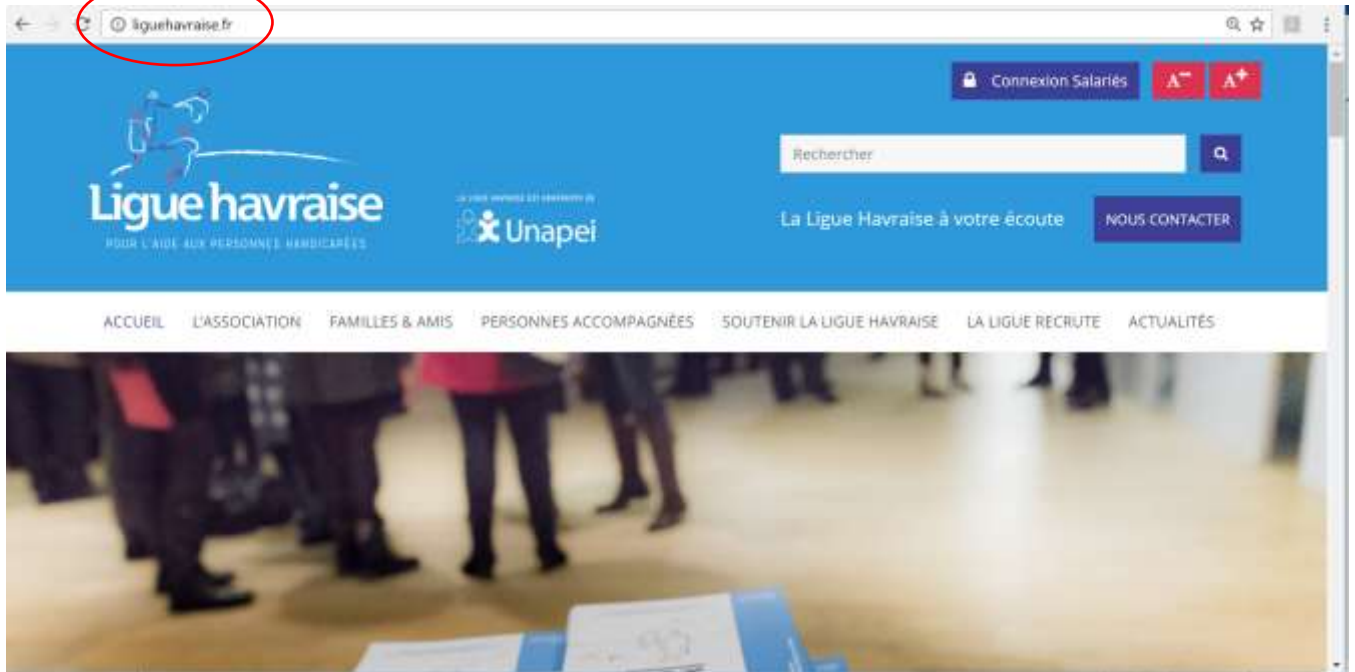

Elle s'applique à l'ensemble des salariés de la Ligue Havraise.

MOTS CLES :

TUTORIEL – INFORMATIQUE – INTRANET - SITE

TUTORIEL UTILISATION INTRANET

LIGUE HAVRAISE

FICHE TECHNIQUE FIT ADM-011-V1

1 – Se connecter au site internet de la Ligue Havraise

- Ouvrir un moteur de recherche (exemple : GOOGLE)
- Taper l'adresse en haut à gauche <http://liguehavraise.fr>

1 – Se connecter à l'intranet de la Ligue Havraise

- Cliquer sur « connexion salariés »
- Taper vos identifiants et votre mot de passe reçus
- Modifier votre mot de passe pour le personnaliser