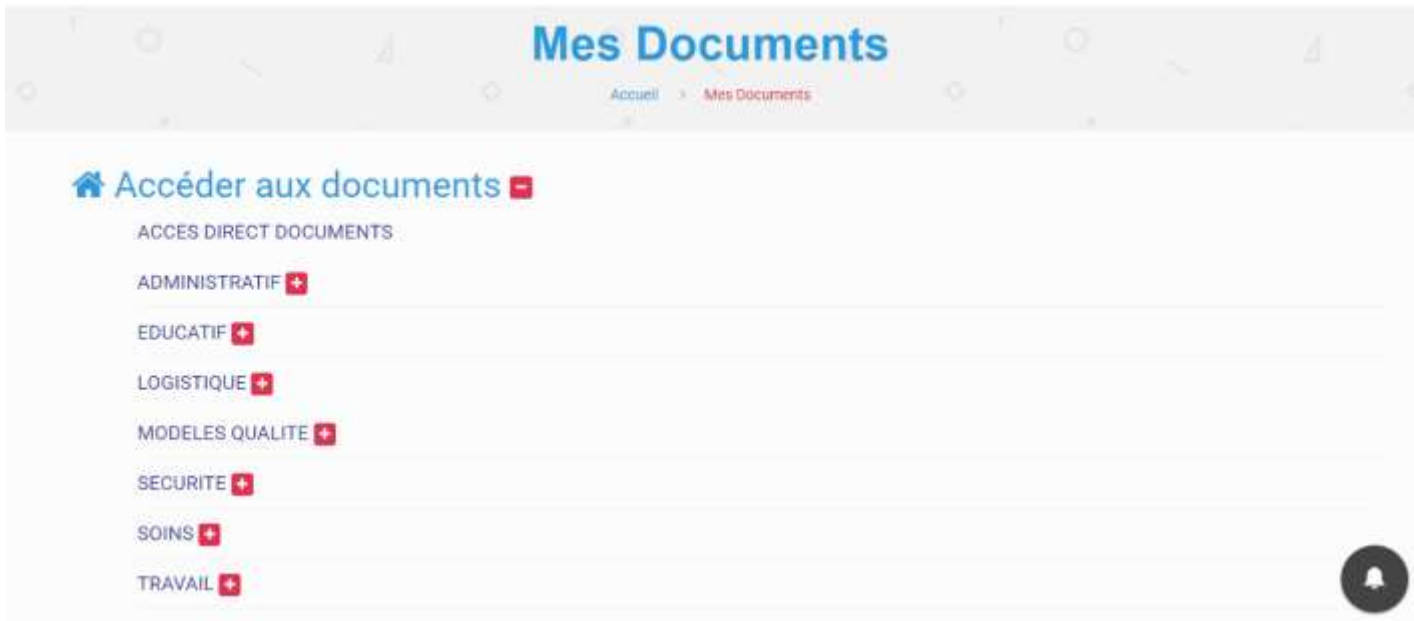

TUTORIEL UTILISATION INTRANET

LIGUE HAVRAISE

FICHE TECHNIQUE FIT ADM-011-V1

Partie 1 - Mes Documents - Comment cela fonctionne ?

Cliquer sur « Mes Documents »

Exemple : je recherche un document relatif aux produits chimiques

- Taper le mot clef « chimique » dans l'encadré « Entrez votre recherche »
- Valider/Enter
- Le moteur de recherche vous donne les documents qui se rapportent au mot chimique ex : *FIT SEC-004-V1 Stockage produits chimiques*